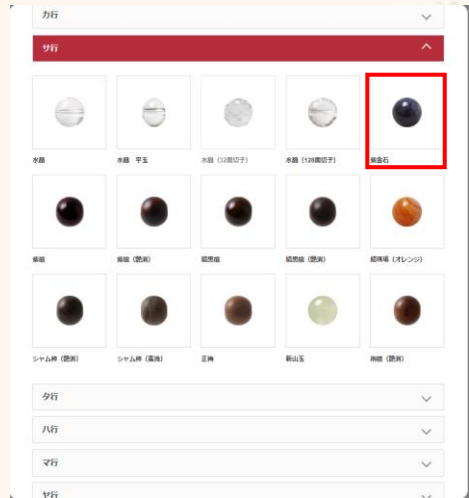

24時間ご注文が可能。 弊社営業時間に関係なく
お客様のご都合で作業していただけます。

⑤セミオーダー機能追加

簡単操作でオリジナルの念珠お見積り・ご注文可能

オリジナルのデザインを
卸売サイトで簡単作成！

クリックすると

デザインテンプレートを選択いただけます。
女性用片手・男性用片手・腕輪タイプを
ご用意しております。

ご希望のパーツを探して
選択していただけます。

主玉・天玉・ボサ玉・房を選択いただけます。

写真も変わるためイメージしやすく、
金額もご確認いただけます。

※表示される金額は
上代です