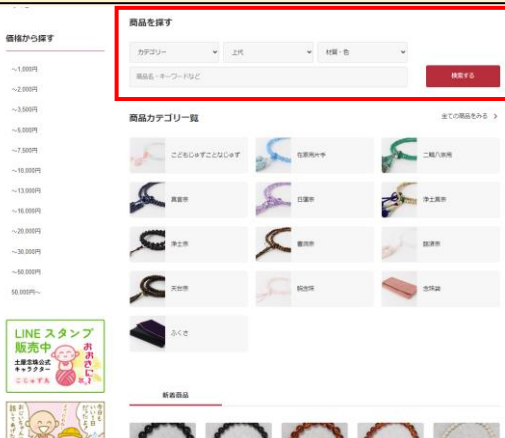

会員登録すると

会員登録しないと
価格詳細は掲載されません。

ID/パスワードを入力しログインすることで
弊社で承認後に詳細をご覧いただけます。

※未ログイン状態であれば詳細情報無しで
ご覧いただけます。

② 必要な商品を簡単検索

ドロップダウンリストの
「カテゴリー」「上代」「材質・色」を選択し
ご希望の商品を絞り込むことが可能です。
フリーワード検索も可能です。

③ 時間を選ばずご注文いただけます

お買い物かご

24時間ご注文が可能。 弊社営業時間に関係なく
お客様のご都合で作業していただけます。

⑤セミオーダー機能追加

簡単操作でオリジナルの念珠お見積り・ご注文可能

オリジナルのデザインを
卸売サイトで簡単作成！

クリックすると

デザインテンプレートを選択いただけます。
女性用片手・男性用片手・腕輪タイプを
ご用意しております。

ご希望のパーツを探して
選択していただけます。

主玉・天玉・ボサ玉・房を選択いただけます。