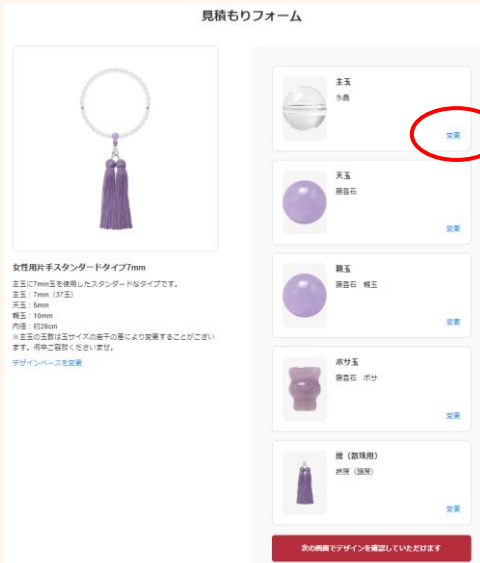

24時間ご注文が可能。 弊社営業時間に関係なく
お客様のご都合で作業していただけます。

⑤セミオーダー機能追加

簡単操作でオリジナルの念珠お見積り・ご注文可能

オリジナルのデザインを
卸売サイトで簡単作成！

クリックすると

デザインテンプレートを選択いただけます。
女性用片手・男性用片手・腕輪タイプを
ご用意しております。

ご希望のパーツを探して
選択していただけます。

主玉・天玉・ボサ玉・房を選択いただけます。

写真も変わるためイメージしやすく、
金額もご確認いただけます。

※表示される金額は
上代です